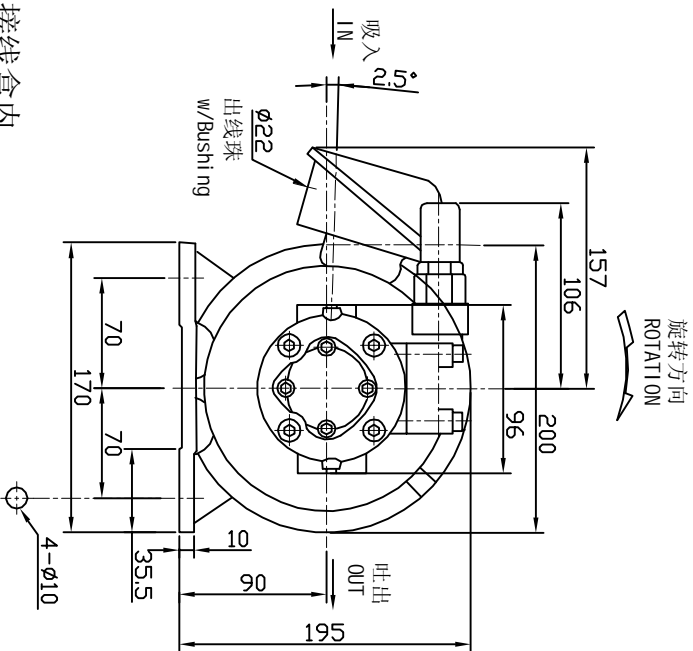

# ROP-2\*HASMVB-1500W

接地螺丝在接线盒内

型号	参数	L B	B	C	D
ROP-203HASM	414	83	7	PT1/2	
ROP-204HASM	417	86	10		
ROP-206HASM	422	91	15		
ROP-208HASM	427	96	20		

型号	参数	L B	B	C	D
ROP-210HASM	432	101	25	PT3/4	
ROP-212HASM	437	106	30		
ROP-216HASM	447	116	40		
ROP-220HASM	457	126	50		