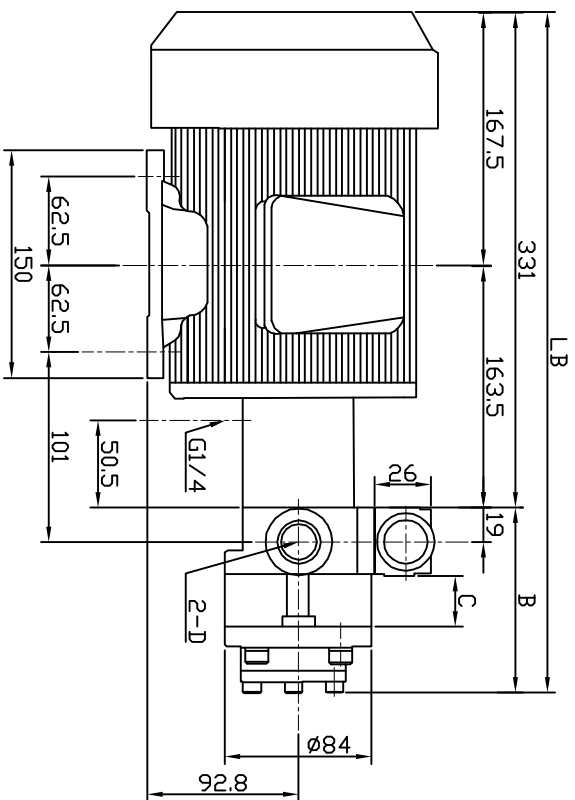

# ROP-2\*HASMVB-1500W

接地螺丝在接线盒内

型号	参数	L B	B	C	D
ROP-203HASM	414	83	7	PT1/2	
ROP-204HASM	417	86	10		
ROP-206HASM	422	91	15		
ROP-208HASM	427	96	20		

型号	参数	L B	B	C	D
ROP-210HASM	432	101	25	PT3/4	
ROP-212HASM	437	106	30		
ROP-216HASM	447	116	40		
ROP-220HASM	457	126	50		