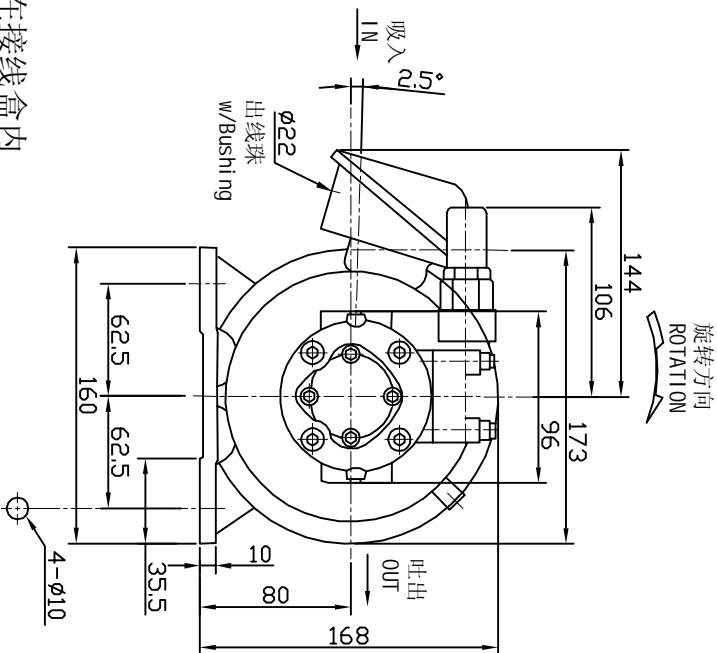

ROP-2*HASMVB-750W

接地螺丝在接线盒内

型号	参数	LB	B	C	D
ROP-203HASM		358.5	83	7	
ROP-204HASM		361.5	86	10	
ROP-206HASM		366.5	91	15	PT1/2
ROP-208HASM		371.5	96	20	

型号	参数	LB	B	C	D
ROP-210HASM		376.5	101	25	
ROP-212HASM		381.5	106	30	
ROP-216HASM		391.5	116	40	PT3/4
ROP-220HASM		401.5	126	50	