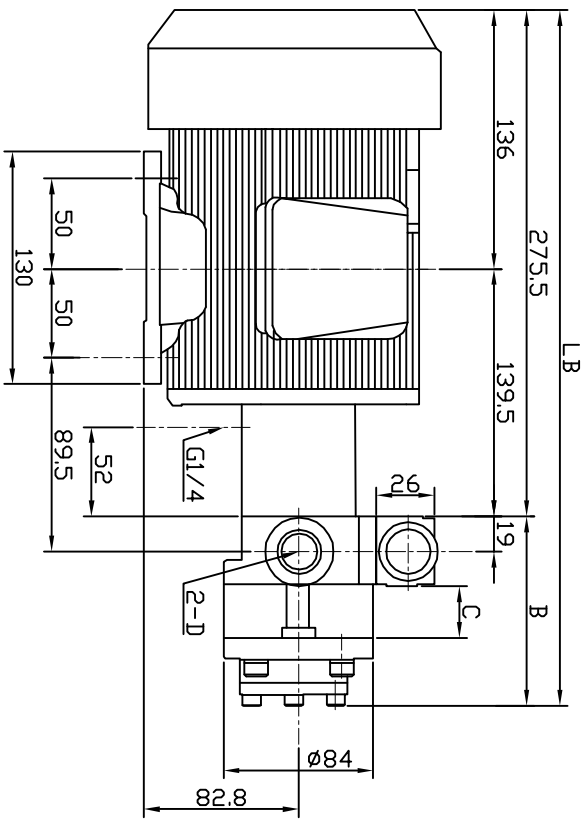

ROP-2*HASMVB-750W

接地螺丝在接线盒内

型号	参数	LB	B	C	D
ROP-203HASM		358.5	83	7	
ROP-204HASM		361.5	86	10	
ROP-206HASM		366.5	91	15	PT1/2
ROP-208HASM		371.5	96	20	

型号	参数	LB	B	C	D
ROP-210HASM		376.5	101	25	
ROP-212HASM		381.5	106	30	
ROP-216HASM		391.5	116	40	PT3/4
ROP-220HASM		401.5	126	50	