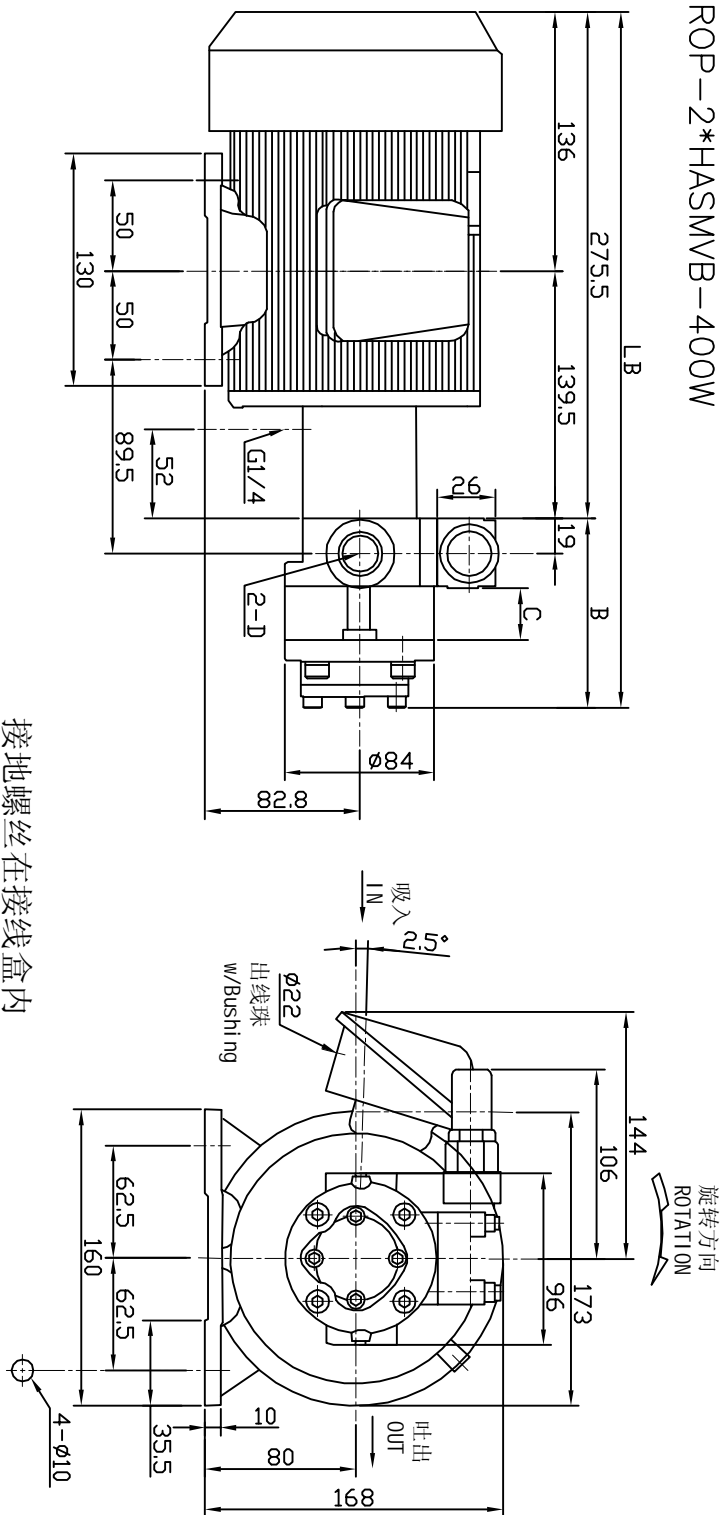

ROP-2*HASMVB-400W

型号	参数	LB	B	C	D
ROP-203HASM		358.5	83	7	PT1/2
ROP-204HASM		361.5	86	10	
ROP-206HASM		366.5	91	15	
ROP-208HASM		371.5	96	20	

型号	参数	LB	B	C	D
ROP-210HASM		376.5	101	25	PT3/4
ROP-212HASM		381.5	106	30	
ROP-216HASM		391.5	116	40	
ROP-220HASM		401.5	126	50	